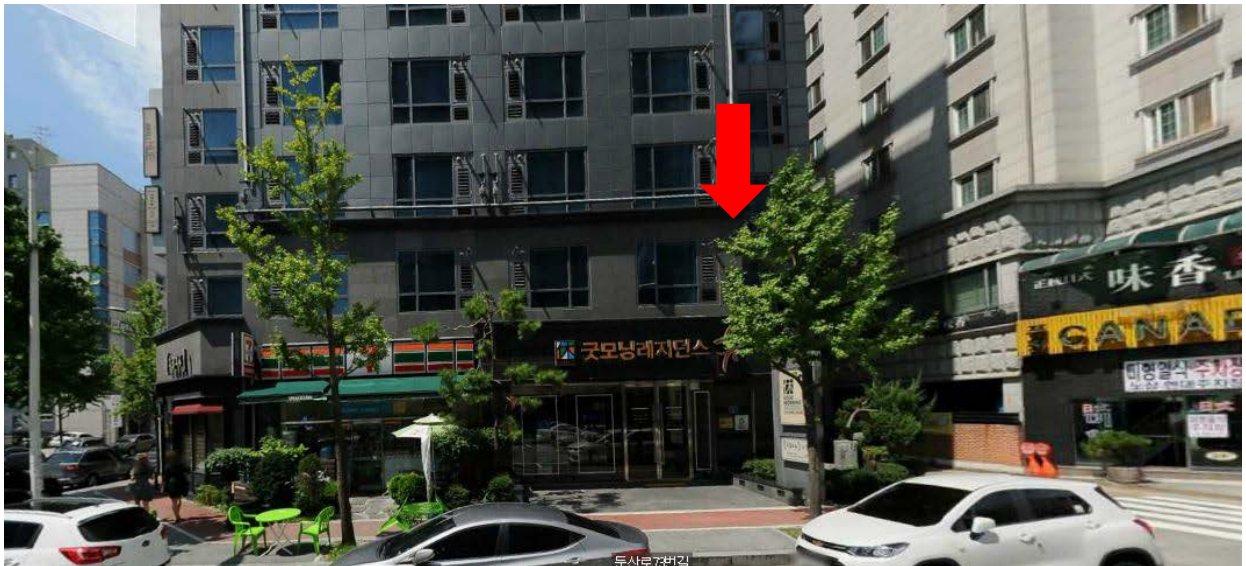

Present this note to the taxi driver to get to Good Morning Residence Hue

수고하십니다. 이 분을 아래 주소로 모셔다 주시면 감사하겠습니다.

굿모닝레지던스 휴 (Good Morning Residence Hue)

대전광역시 서구 둔산로 73번길 21

대전광역시 교육청 근처에 있습니다.

☎ 042-489-4000

Present this note to the taxi driver to get to PCS IBS

수고하십니다. 이 분을 아래 주소로 모셔다 주시면 감사하겠습니다.

기초과학연구원 (Institute for Basic Science)

대전광역시 유성구 엑스포로 55 (도룡동 3-1)

엑스포 다리 맞은편, 무역전시관과 엑스포 아트홀 사이에 있습니다.

☎ 042-878-8633(8629)

Present this note to the taxi driver to get to
Daejeon Government Complex bus terminal

수고하십니다. 이 분을 아래 주소로 모셔다 주시면 감사하겠습니다.

대전정부청사 공항버스 터미널

대전광역시 서구 청사로 189

롯데시네마 맞은편, 공항버스 타는 곳에 하차해주세요

Present this note to the taxi driver to get to Daejeon Station